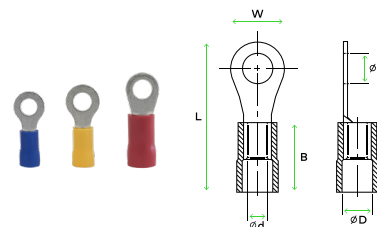

Terminal de Olhal Isolado

CÓDIGO	REFERÊNCIA	SECÇÃO (mm²)	ØE (mm)	ØD (mm)	Ød (mm)	W (mm)	B (mm)	L (mm)	COR
7030116050	TOL-16-5	16	5.3	9.7	5.9	11.0	23.0	37.5	Azul
7030116060	TOL-16-6		6.4	9.7	5.9	11.0	23.0	37.5	
7030116080	TOL-16-8		8.4	9.7	5.9	14.0	23.0	43.0	
7030116100	TOL-16-10		10.5	9.7	5.9	18.0	23.0	45.0	
7030116120	TOL-16-12		13.0	9.7	5.9	18.0	23.0	45.0