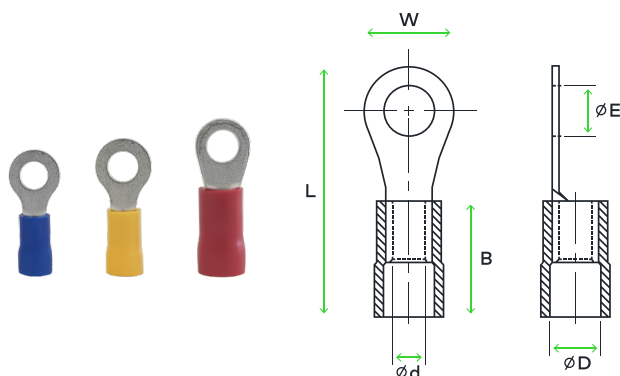

# Terminal de Olhal Isolado

## Descrição

Terminal fabricado em cobre eletrolítico com acabamento estanhado e com isolamento de PVC na zona de cravação do condutor com o terminal. Terminal tipo olhal utilizado na terminação de condutores.

CÓDIGO	REFERÊNCIA	SECÇÃO (mm <sup>2</sup> )	ØE (mm)	ØD (mm)	Ød (mm)	W (mm)	B (mm)	L (mm)	COR		
7030101030	TOL-1.5-3A	0.25-1.50	3.2	4.0	1.7	5.5	10.4	17.3	Vermelho		
7030101032	TOL-1.5-3		3.7	4.0	1.7	5.5	10.4	17.3			
7030101037	TOL-1.5-3M		3.7	4.0	1.7	6.6	10.4	20.3			
7030101040	TOL-1.5-4M		4.3	4.0	1.7	6.6	10.4	20.3			
7030101050	TOL-1.5-5		5.3	4.0	1.7	8.0	10.4	21.8			
7030101060	TOL-1.5-6		6.4	4.0	1.7	11.6	10.4	27.5			
7030101080	TOL-1.5-8		8.4	4.0	1.7	11.6	10.4	27.5			
7030101100	TOL-1.5-10		10.5	4.0	1.7	13.6	10.4	31.8			
7030102030	TOL-2.5-3		1.50-2.50	3.7	4.6	2.3	8.5	10.4		22.3	Azul
7030102032	TOL-2.5-3A			3.2	4.6	2.3	8.5	10.4		22.3	
7030102037	TOL-2.5-3M	3.7		4.6	2.3	6.6	10.4	19.8			
7030102040	TOL-2.5-4	4.3		4.6	2.3	8.5	10.4	22.3			
7030102043	TOL-2.5-4M	4.3		4.6	2.3	6.6	10.4	19.8			
7030102050	TOL-2.5-5	5.3		4.6	2.3	9.5	10.4	22.3			
7030102060	TOL-2.5-6	6.4		4.6	2.3	12.0	10.4	27.3			
7030102080	TOL-2.5-8	8.4		4.6	2.3	12.0	10.4	27.3			
7030102100	TOL-2.5-10	10.5		4.6	2.3	13.6	10.4	30.8			
7030106030	TOL-6-3	4-6		3.7	6.6	3.5	9.5	13.5	26.5	Amarelo	
7030106040	TOL-6-4		4.3	6.6	3.5	9.5	13.5	26.5			
7030106050	TOL-6-5		5.3	6.6	3.5	9.5	13.5	26.5			
7030106060	TOL-6-6		6.4	6.6	3.5	12.0	13.5	29.2			
7030106080	TOL-6-8		8.4	6.6	3.5	15.0	13.5	34.5			
7030106100	TOL-6-10		10.5	6.6	3.5	15.0	13.5	34.5			
7030106120	TOL-6-12		13.2	6.6	3.5	18.2	13.5	35.0			
7030110040	TOL-10-4		10	4.3	8.3	4.5	10.0	17.5	30.0		Vermelho
7030110050	TOL-10-5	5.3		8.3	4.5	10.0	17.5	30.0			
7030110060	TOL-10-6	6.4		8.3	4.5	11.0	17.5	31.5			
7030110080	TOL-10-8	8.4		8.3	4.5	14.0	17.5	36.0			
7030110100	TOL-10-10	10.5		8.3	4.5	18.0	17.5	39.5			