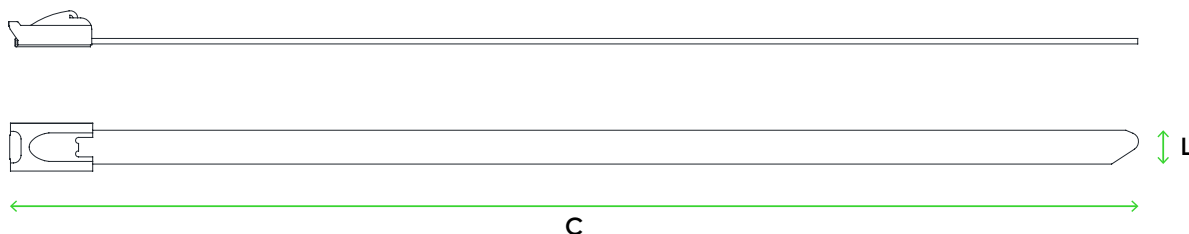

Desenho técnico