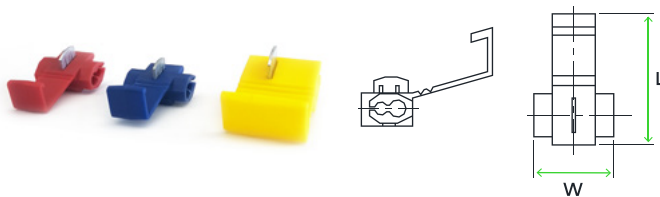

Ligador Rápido

Descrição

Terminações para ser inserido por ligação de dois cabos, sem a necessidade de os descarnar. A inserção de metal no conector é projetada para cortar o isolamento e fazer a conexão entre os dois fios, sem necessidade de descarnação.

CÓDIGO	REFERÊNCIA	SECÇÃO (mm ²)	W (mm)	L (mm)	COR
7030600015	TLR-1.5	0.25-1.50	20	32.0	Vermelho
7030600025	TLR-2.5	1.50-2.50	20	32.0	Azul
7030600060	TLR-6	4-6	21	32.0	Amarelo