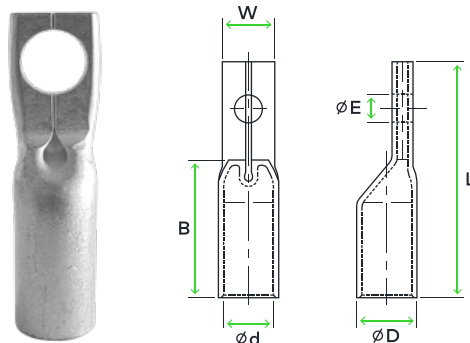

# Terminal de Cobre C/ Patilha Estreita

## Descrição

Terminal com patilha estreita de cobre eletrolítico com um acabamento estanhado para melhorar o contacto elétrico. Adequado para ligadores estreitos.

CÓDIGO	REFERÊNCIA	SECÇÃO (mm <sup>2</sup> )	ØE (mm)	ØD (mm)	Ød (mm)	W (mm)	B (mm)	L (mm)
7108005008	AV-50-8	50	8.5	12.6	9.8	15	32	50
7108005010	AV-50-10		10.5	12.6	9.8	15	32	50
7108007008	AV-70-8	70	8.5	14.7	11.5	15	35	55
7108007010	AV-70-10		10.5	14.7	11.5	15	35	55
7108009508	AV-95-8	95	8.5	16.9	13.5	15	39	60
7108009510	AV-95-10		10.5	16.9	13.5	15	39	60
7108012010	AV-120-10	120	10.5	19.9	15.6	21	44	65
7108012012	AV-120-12		10.5	19.9	15.6	21	44	65
7108015010	AV-150-10	150	10.5	20.9	16.5	21	47	72
7108015012	AV-150-12		12.5	20.9	16.5	21	47	72
7108018510	AV-185-10	185	10.5	23.7	18.8	26	50	75
7108018512	AV-185-12		12.5	23.7	18.8	26	50	75
7108024010	AV-240-10	240	10.5	26.2	21.2	26	60	85
7108024012	AV-240-12		12.5	26.2	21.2	26	60	85