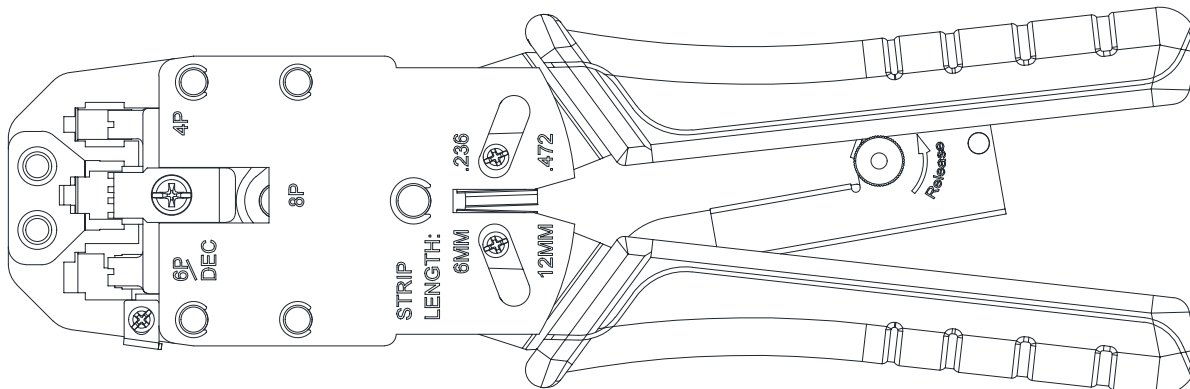

TT-2008R

205 mm

TTL-2008R

185 mm