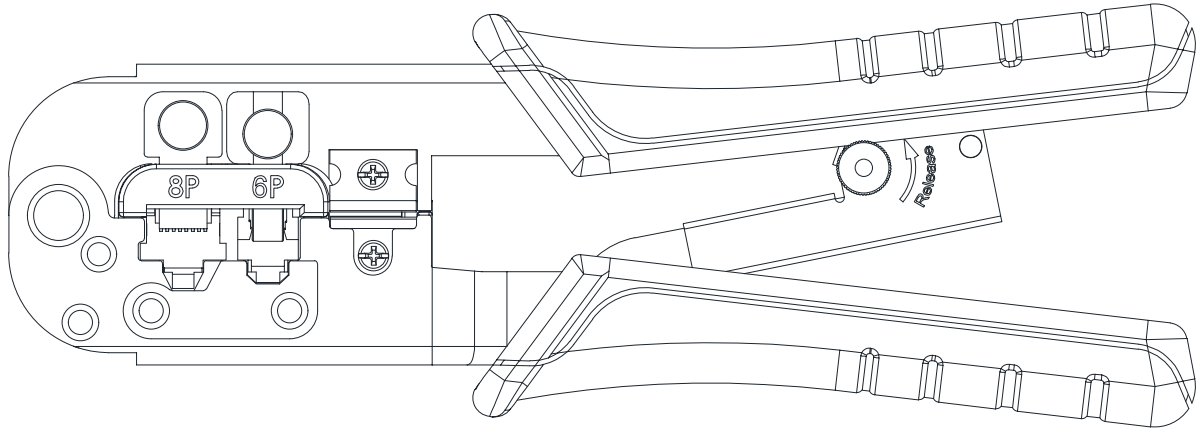

TTL-568R

185 mm

TS-02H1

230 mm