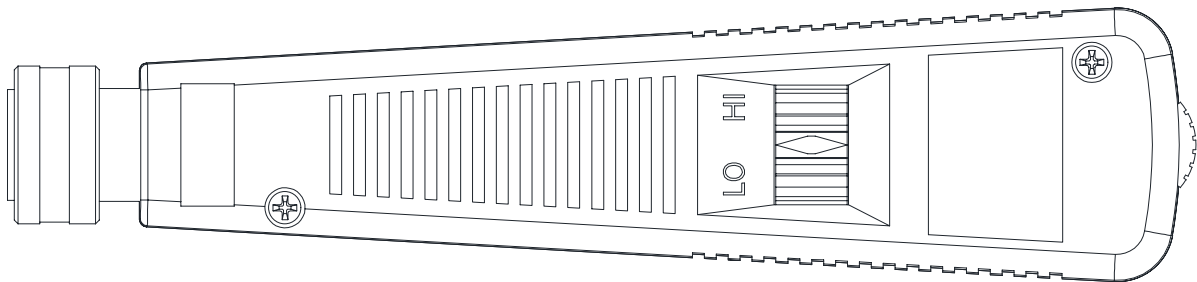

TT-86

190 mm

TT-110

188 mm