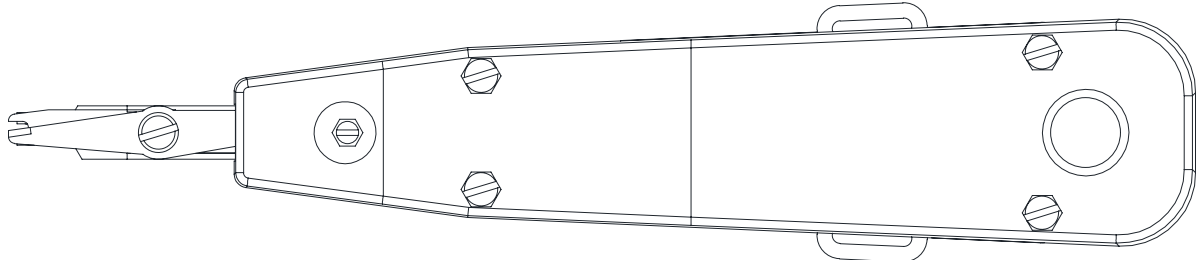

TT-3225

180 mm

TT-568R

185 mm