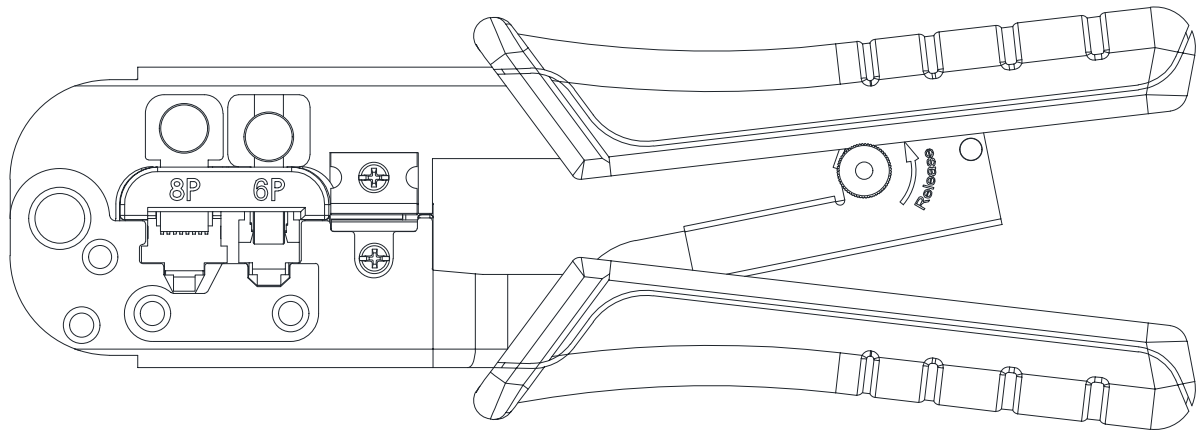

TT-3225

180 mm

TT-568R

185 mm