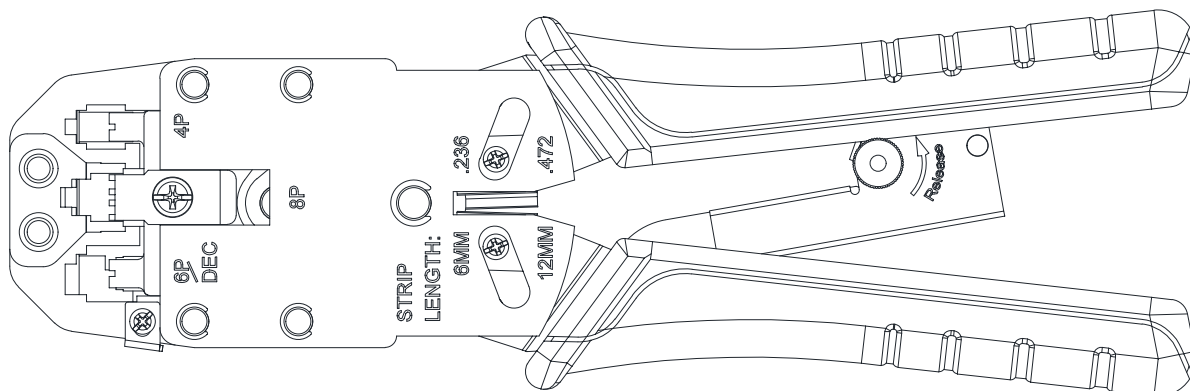

## Descrição

Design ergonômico para reduzir o esforço na cravação.  
Feito de aço especial para maior durabilidade e eficácia.

CÓDIGO	REFERÊNCIA	CRAVAÇÃO	COMPRIMENTO (mm)	PESO (kg)
7070300002	TT-86	RJ11   RJ12   RJ45	190	0.28
7070300004	TT-110	110	188	0.30
7070300006	TT-3225	LSA KRONE	180	0.15
7070300008	TT-568R	RJ11   RJ12   RJ45	185	0.30
7070300010	TT-2008R	RJ10   RJ11   RJ12   RJ45	205	0.51
7070300012	TTL-2008R	RJ10   RJ11   RJ12   RJ45	185	0.48
7070300014	TTL-568R	RJ11   RJ12   RJ45	185	0.35
7070300016	TS-02H1	RG58, 59, 62, 8X, 140, 142, 174, 210, 223, 303, 400 BELDEN 8279	230	0.60
7070300018	TS-05H	RG55, 58, 59, 62, 5, 6, 21, 140, 141, 142, 143, 210, 212, 222, 223, 303, 304, 400 BELDEN 8279, 8281, 9231, 9141	230	0.60

## TT-568R

185 mm

## TT-2008R

205 mm

## TTL-2008R

185 mm