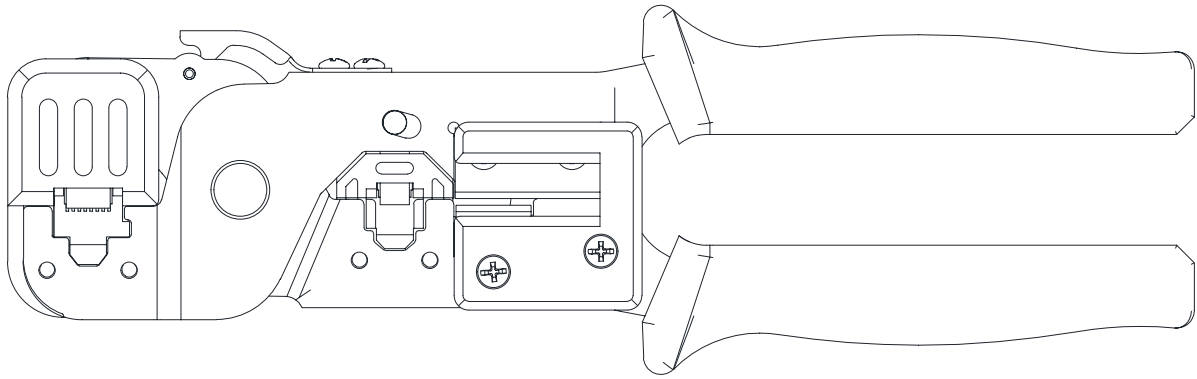

TT-86

190 mm

TT-110

188 mm