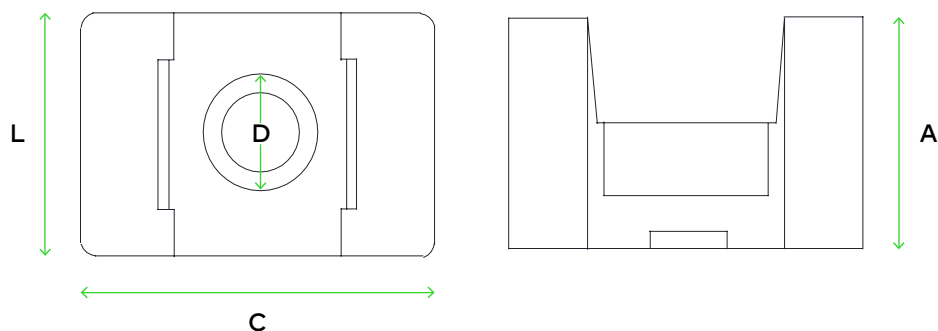

Desenho técnico