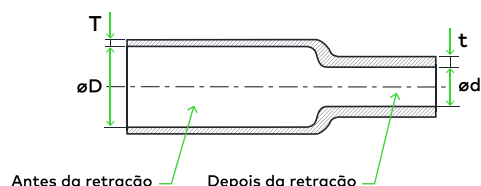

Tubo Termorretrátil Média Tensão 36kV

Especificações do produto

CÓDIGO	REFERÊNCIA	D$\varnothing$ ANTES DA RET. (mm)	d$\varnothing$ APÓS RET. (mm)	T ESPESSURA ANTES DA RET. (mm)	t ESPESSURA MÁX. APÓS RET. (mm)
7010602030	TTMTAB36-30-12-VM	30,00	12,00	1,60$\pm$0,50	4,00$\pm$0,40
7010602040	TTMTAB36-40-16-VM	40,00	16,00	1,60$\pm$0,50	4,00$\pm$0,40
7010602050	TTMTAB36-50-20-VM	50,00	20,00	1,60$\pm$0,50	4,00$\pm$0,40
7010602060	TTMTAB36-60-24-VM	60,00	24,00	1,60$\pm$0,50	4,00$\pm$0,40
7010602065	TTMTAB36-65-26-VM	65,00	26,00	1,60$\pm$0,50	4,00$\pm$0,40
7010602070	TTMTAB36-70-28-VM	70,00	28,00	1,60$\pm$0,50	4,00$\pm$0,40
7010602080	TTMTAB36-80-32-VM	80,00	32,00	1,60$\pm$0,50	4,00$\pm$0,40
7010602100	TTMTAB36-100-40-VM	100,00	40,00	1,60$\pm$0,50	4,00$\pm$0,40
7010602120	TTMTAB36-120-48-VM	120,00	48,00	1,60$\pm$0,50	4,00$\pm$0,40
7010602150	TTMTAB36-150-60-VM	150,00	60,00	1,60$\pm$0,50	4,00$\pm$0,40
7010602180	TTMTAB36-180-72-VM	180,00	72,00	1,60$\pm$0,50	4,00$\pm$0,40

Informação logística

CÓDIGO	REFERÊNCIA	CÓDIGO EAN	FORMATO PRODUTO	BOBINA			CAIXA			MÚLTIPLO DE VENDA (m)
				QUANT. (m)	DIMENSÕES (cm)	PESO (kg)	QUANT. (m)	DIMENSÕES (cm)	PESO (kg)	
7010602030	TTMTAB36-30-12-VM	5608445032690	Bobina	15	45x45	4,1	75	46x46x31	20,4	15
7010602040	TTMTAB36-40-16-VM	5608445032713	Bobina	15	45x45	5,2	60	46x46x31	20,8	15
7010602050	TTMTAB36-50-20-VM	5608445032720	Bobina	15	-	6,6	60	40x40x35,5	26,2	15
7010602060	TTMTAB36-60-24-VM	5608445032737	Bobina	15	-	8,2	60	40x40x42,5	32,7	15
7010602065	TTMTAB36-65-26-VM	5608445032744	Bobina	15	-	8,6	45	40x40x35,5	25,7	15
7010602070	TTMTAB36-70-28-VM	5608445032751	Bobina	15	-	9,9	30	40x40x26	19,8	15
7010602080	TTMTAB36-80-32-VM	5608445032775	Bobina	15	-	10,7	30	46x46x29,5	21,4	15
7010602100	TTMTAB36-100-40-VM	5608445032782	Bobina	15	-	13,7	30	40x40x35,5	27,3	15
7010602120	TTMTAB36-120-48-VM	5608445032799	Bobina	15	-	15,8	30	40x40x42,5	31,6	15
7010602150	TTMTAB36-150-60-VM	5608445032805	Bobina	15	-	19,4	15	40x40x26	19,4	15
7010602180	TTMTAB36-180-72-VM	5608445032812	Bobina	15	-	20,8	15	46x46x29,5	20,8	15