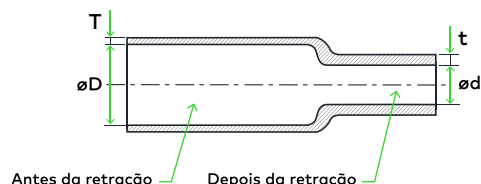

Tubo Termorretrátil Média Tensão 24kV

Descrição

Na gama de tubos termorretráteis para média tensão dispomos de medidas que vão de 15-6 a 230-115.

Tubos com excelentes propriedades mecânicas que lhe conferem uma ótima resistência e capacidade de isolamento. Este produto é ideal para isolamentos de barramentos de média tensão, terminações e uniões de cabos até 24kV.

Tubo Termorretrátil Média Tensão 24kV

Especificações do produto

CÓDIGO	REFERÊNCIA	DØ ANTES DA RET. (mm)	dØ APÓS RET. (mm)	T ESPESSURA ANTES DA RET. (mm)	t ESPESSURA MÁX. APÓS RET. (mm)
7010601015	TTMTAB24-15-6-VM	15,00	6,00	1,10±0,40	1,90±0,30
7010601020	TTMTAB24-20-8-VM	20,00	8,00	1,10±0,40	2,20±0,30
7010601025	TTMTAB24-25-10-VM	25,00	10,00	1,10±0,40	2,20±0,30
7010601030	TTMTAB24-30-12-VM	30,00	12,00	1,10±0,40	2,20±0,30
7010601040	TTMTAB24-40-16-VM	40,00	16,00	1,10±0,40	2,35±0,40
7010601050	TTMTAB24-50-20-VM	50,00	20,00	1,10±0,40	2,35±0,40
7010601060	TTMTAB24-60-24-VM	60,00	24,00	1,10±0,40	2,35±0,40
7010601065	TTMTAB24-65-26-VM	65,00	26,00	1,10±0,40	2,35±0,40
7010601075	TTMTAB24-75-30-VM	75,00	30,00	1,10±0,40	2,35±0,40
7010601080	TTMTAB24-80-32-VM	80,00	32,00	1,10±0,40	2,35±0,40
7010601085	TTMTAB24-85-34-VM	85,00	34,00	1,10±0,40	2,35±0,40
7010601100	TTMTAB24-100-40-VM	100,00	40,00	1,10±0,40	2,35±0,40
7010601120	TTMTAB24-120-50-VM	120,00	50,00	1,20±0,40	2,80±0,40
7010601150	TTMTAB24-150-60-VM	150,00	60,00	1,20±0,40	2,80±0,40
7010601180	TTMTAB24-180-72-VM	180,00	72,00	1,20±0,40	2,80±0,40
7010601210	TTMTAB24-210-84-VM	210,00	84,00	1,20±0,40	2,80±0,40
7010601230	TTMTAB24-230-115-VM	230,00	115,00	1,20±0,40	3,10±0,40