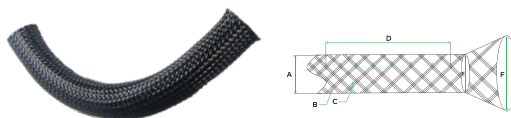

Manga Expansível