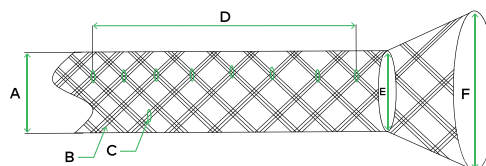

Manga Expansível

Descrição

A manga expansível da Arvi é a solução ideal para proteção e organização de cabos elétricos, e eletrônicos. Oferece alta resistência ao desgaste, calor e tensão, além de ser retardante de chama. Disponível em Cinzento e com diversos tamanhos, adapta-se facilmente a diferentes necessidades de instalação.

Normas Aplicáveis

- Directive 2011/65/EU (RoHS)
- UL94-2013REV.14:2022
- EN 4545-2:2013+A1:2015
- Regulation (CE) nº 1907/2006 (REACH)

1. A Diâmetro Comprimido
   B Diâmetro do fio individual
   C Número de fios
   D Densidade da Malha
   E Diâmetro Interno Mínimo
   F Diâmetro Interno Máximo

Propriedades do produto

ESPECIFICAÇÕES	VALOR STANDARD	MÉTODO UTILIZADO
Material	Monofilamento PET	-
Peso Específico	1,35g/cm³	-
Resistência à Tração	34 N	ASTM D2256
Alongamento em Rotura	31%	ASTM D2256
Absorção de Água	0,40%	ISO 62
Temperatura Operacional	-50°C a +150°C	-
Ponto de Fusão	240°C ± 10°C	ASTM D2117
Retardante da Chama	Sim	UL 94 - V2
Auto-Extinguível	Sim	EN 4545-2:2013+A1:2015
Livre de Halogéneo	Sim	ROHS; REACH
Não Tóxico	Sim	ROHS; REACH