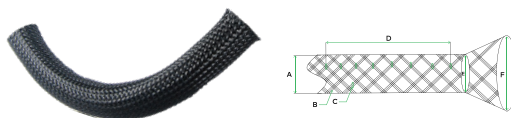

Manga Expansível

Especificações do Produto

CÓDIGO	REFERÊNCIA	COR	Ø DIÂMETRO NOMINAL (mm)	INTERVALO DE EXPANSÃO (mm)		PESO UNITÁRIO (kg)
				MIN.	MAX.	
7090101003	ME-CC-03	Cinzeno	3	1	6	0,142
7090101004	ME-CC-04	Cinzeno	4	2	7	0,145
7090101005	ME-CC-05	Cinzeno	5	3	9	0,148
7090101006	ME-CC-06	Cinzeno	6	4	10	0,156
7090101008	ME-CC-08	Cinzeno	8	6	13	0,166
7090101010	ME-CC-10	Cinzeno	10	7	18	0,176
7090101012	ME-CC-12	Cinzeno	12	8	20	0,204
7090101016	ME-CC-16	Cinzeno	16	11	25	0,144
7090101020	ME-CC-20	Cinzeno	20	12	35	0,214
7090101025	ME-CC-25	Cinzeno	25	14	36	0,228
7090101032	ME-CC-32	Cinzeno	32	16	42	0,170
7090101040	ME-CC-40	Cinzeno	40	22	55	0,223
7090101050	ME-CC-50	Cinzeno	50	30	80	0,357

Informação Logística

CÓDIGO	REFERÊNCIA	TIPO EMBALAGEM	EMBALAGEM INTERIOR			EMBALAGEM EXTERIOR			MÚLTIPLO DE VENDA (un)
			QUANT. (m)	PESO (kg)	DIM. (mm)	QUANT. (m)	PESO (kg)	DIM. (mm)	
7090101003	ME-CC-03	Caixa	25	0,14	160x160x60	1250	9,00	530x530x330	1
7090101004	ME-CC-04	Caixa	25	0,15	160x160x60	1250	9,15	530x530x330	1
7090101005	ME-CC-05	Caixa	25	0,15	160x160x60	1250	9,30	530x530x330	1
7090101006	ME-CC-06	Caixa	25	0,16	160x160x60	1250	9,70	530x530x330	1
7090101008	ME-CC-08	Caixa	20	0,17	160x160x60	1000	10,20	530x530x330	1
7090101010	ME-CC-10	Caixa	20	0,18	160x160x60	1000	10,70	530x530x330	1
7090101012	ME-CC-12	Caixa	10	0,20	160x160x60	500	11,90	530x530x330	1
7090101016	ME-CC-16	Caixa	10	0,14	160x160x60	500	9,00	530x530x330	1
7090101020	ME-CC-20	Caixa	10	0,21	160x160x60	500	12,50	530x530x330	1
7090101025	ME-CC-25	Caixa	10	0,23	160x160x60	500	13,20	530x530x330	1
7090101032	ME-CC-32	Caixa	5	0,17	160x160x60	250	10,40	530x530x330	1
7090101040	ME-CC-40	Caixa	3	0,22	160x160x60	150	13,05	530x530x330	1
7090101050	ME-CC-50	Caixa	3	0,36	160x160x60	150	19,75	530x530x330	1