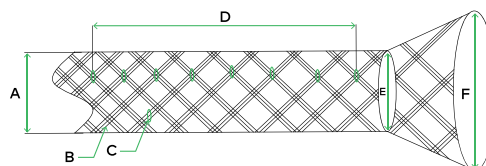

Manga Expansível

Descrição

A manga expansível da Arvi é a solução ideal para proteção e organização de cabos elétricos, e eletrônicos. Oferece alta resistência ao desgaste, calor e tensão, além de ser retardante de chama. Disponível em vários tamanhos e diferentes cores, adapta-se facilmente a diferentes necessidades de instalação.

Normas Aplicáveis

- Directive 2011/65/EU (RoHS)
- UL94-2013REV.14:2022
- EN 4545-2:2013+A1:2015
- Regulation (CE) nº 1907/2006 (REACH)

1. A Diâmetro Comprimido
   B Diâmetro do fio individual
   C Número de fios
   D Densidade da Malha
   E Diâmetro Interno Mínimo
   F Diâmetro Interno Máximo

Propriedades do produto

ESPECIFICAÇÕES	VALOR STANDARD	MÉTODO UTILIZADO
Material	Monofilamento PET	-
Peso Específico	1,35g/cm³	-
Resistência à Tração	34 N	ASTM D2256
Alongamento em Ruptura	31%	ASTM D2256
Absorção de Água	0,40%	ISO 62
Temperatura Operacional	-50°C a +150°C	-
Ponto de Fusão	240°C ± 10°C	ASTM D2117
Retardante da Chama	Sim	UL 94 - V2
Auto-Extinguível	Sim	EN 4545-2:2013+A1:2015
Livre de Halogéneo	Sim	ROHS; REACH
Não Tóxico	Sim	ROHS; REACH