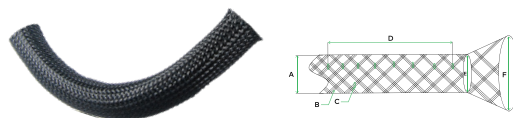

Manga Expansível

Especificações do Produto

CÓDIGO	REFERÊNCIA	COR	Ø DIÂMETRO NOMINAL (mm)	INTERVALO DE EXPANSÃO (mm)		PESO UNITÁRIO (kg)
				MIN.	MAX.	
7090201003	ME-BC-03	Cinzeno	3	1	6	0,148
7090201004	ME-BC-04	Cinzeno	4	2	7	0,188
7090201005	ME-BC-05	Cinzeno	5	3	9	0,229
7090201006	ME-BC-06	Cinzeno	6	4	10	0,268
7090201008	ME-BC-08	Cinzeno	8	6	13	0,728
7090201010	ME-BC-10	Cinzeno	10	7	18	0,892
7090201012	ME-BC-12	Cinzeno	12	8	20	0,811
7090201016	ME-BC-16	Cinzeno	16	11	25	1,289
7090201020	ME-BC-20	Cinzeno	20	12	35	0,807
7090201025	ME-BC-25	Cinzeno	25	14	36	0,942
7090201032	ME-BC-32	Cinzeno	32	16	42	1,050
7090201040	ME-BC-40	Cinzeno	40	22	55	1,456
7090201050	ME-BC-50	Cinzeno	50	30	80	2,440
7090202003	ME-BP-03	Preto	3	1	6	0,148
7090202004	ME-BP-04	Preto	4	2	7	0,188
7090202005	ME-BP-05	Preto	5	3	9	0,229
7090202006	ME-BP-06	Preto	6	4	10	0,268
7090202008	ME-BP-08	Preto	8	6	13	0,728
7090202010	ME-BP-10	Preto	10	7	18	0,892
7090202012	ME-BP-12	Preto	12	8	20	0,811
7090202016	ME-BP-16	Preto	16	11	25	1,289
7090202020	ME-BP-20	Preto	20	12	35	0,807
7090202025	ME-BP-25	Preto	25	14	36	0,942
7090202032	ME-BP-32	Preto	32	16	42	1,050
7090202040	ME-BP-40	Preto	40	22	55	1,456
7090202050	ME-BP-50	Preto	50	30	80	2,440