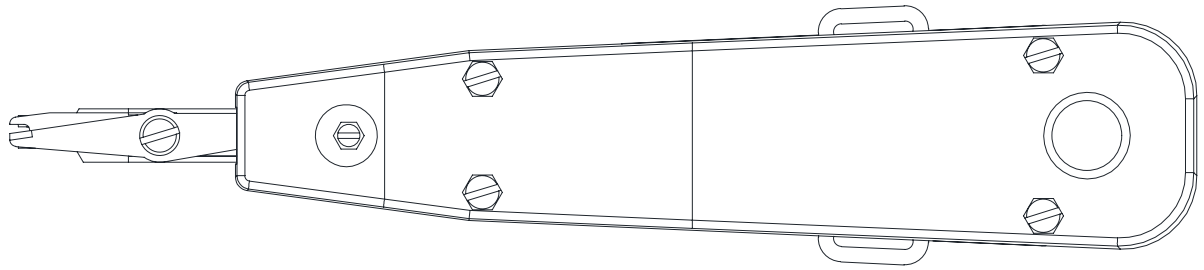

## Descrição

Design ergonómico para reduzir o esforço na cravação.  
Feito de aço especial para maior durabilidade e eficácia.

CÓDIGO	REFERÊNCIA	CRAVAÇÃO	COMPRIMENTO (mm)	PESO (kg)
7070300004	TT-110	110	188	0,30
7070300006	TT-3225	LSA KRONE	180	0,15
7070300016	TS-02H1	RG58, 59, 62, 8X, 140, 142, 174, 210, 223, 303, 400 BELDEN 8279	230	0,60
7070300018	TS-05H	RG55, 58, 59, 62, 5, 6, 21, 140, 141, 142, 143, 210, 212, 222, 223, 303, 304, 400 BELDEN 8279, 8281, 9231, 9141	230	0,60

## TT-110

**TT-3225**

180 mm

**TS-02H1**

BNC

230 mm