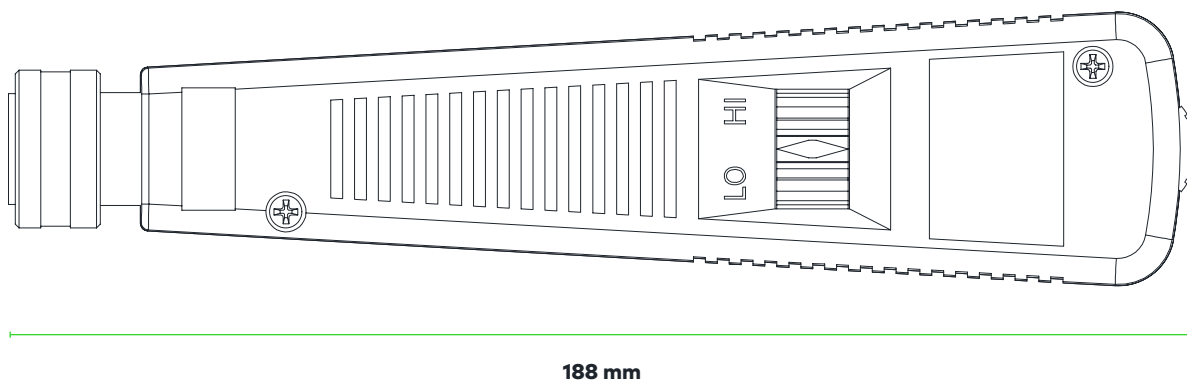

## Descrição

Design ergonómico para reduzir o esforço na cravação.  
Feito de aço especial para maior durabilidade e eficácia.

CÓDIGO	REFERÊNCIA	CRAVAÇÃO	COMPRIMENTO (mm)	PESO (kg)
7070300004	TT-110	110	188	0,30
7070300006	TT-3225	LSA KRONE	180	0,15
7070300016	TS-02H1	RG58, 59, 62, 8X, 140, 142, 174, 210, 223, 303, 400 BELDEN 8279	230	0,60
7070300018	TS-05H	RG55, 58, 59, 62, 5, 6, 21, 140, 141, 142, 143, 210, 212, 222, 223, 303, 304, 400 BELDEN 8279, 8281, 9231, 9141	230	0,60

## TT-110

**TT-3225**

180 mm

**TS-02H1**

BNC

230 mm

## TS-05H

230 mm