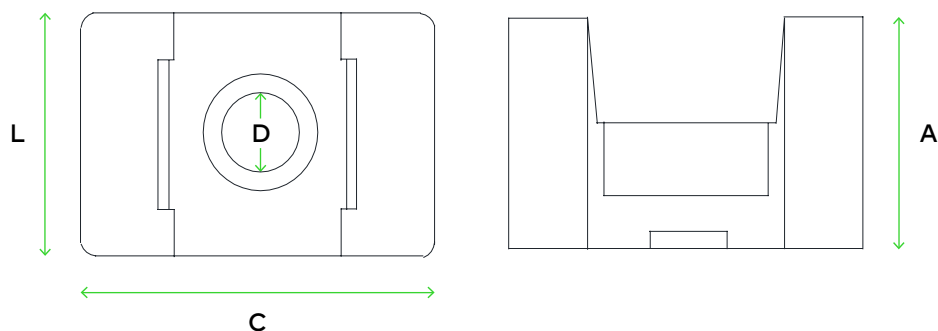

Base de Fixação Parafuso p/ Abraçadeiras

Descrição

Os acessórios para abraçadeiras da Arvi são fabricadas com a melhor qualidade e testadas ao limite. Este acessório pode ser fixado com um parafuso servindo de base para colocação de abraçadeira.

Certificados disponíveis

Características

Propriedades do produto

PROPRIEDADE	VALOR STANDARD
Material	Poliamida 6.6
Flamabilidade da matéria prima	UL94 - V2
Absorção de Humidade	2,7% - 2,8% (23°C -50%RH)
Temperatura mínima de instalação	-10°C
Temperatura de trabalho	-40°C a +85°C
Temperatura máxima admitida num pequeno período de tempo	+110°C
Cor	Natural

Desenho técnico

Base de Fixação Parafuso p/ Abraçadeiras

Especificações do produto

CÓDIGO	REFERÊNCIA	C COMPRIMENTO (mm)	L LARGURA (mm)	A ALTURA (mm)	D DIÂMETRO (mm)	PARAFUSO RECOMENDADO	LARGURA DA ABRAÇADEIRA RECOMENDADA (mm)
7021011509	PV-15.00x9.65-N	15,0	9,7	6,9	7,1	M3	3,6
7021011712	PV-17.80x12.70-N	17,8	12,7	8,2	7,1	M3	4,8
7021012216	PV-22.30x16.00-N	22,3	16,0	9,7	8,1	M4	7,6
7021012217	PV-22.30x16.00S-N	22,3	16,0	9,7	10,1	M5	7,6
7021012516	PV-25.40x16.00-N	25,4	16,0	10,8	10,1	M5	9,0

Embalagem do produto

Informação logística

CÓDIGO	REFERÊNCIA	CÓDIGO EAN	SACO			CAIXA		
			QUANTIDADE (un)	DIMENSÕES (cm)	PESO (kg)	QUANTIDADE (un)	DIMENSÕES (mm)	PESO (kg)
7021011509	PV-15.00x9.65-N	5608445031280	100	9,5x21,0	0,09	15000	55,0x40,0x21,0	14,00
7021011712	PV-17.80x12.70-N	5608445031297	100	11,5x24,0	0,09	10000	55,0x40,0x15,0	8,00
7021012216	PV-22.30x16.00-N	5608445031303	100	14,0x21,0	0,02	5000	55,0x40,0x17,0	11,50
7021012217	PV-22.30x16.00S-N	5608445031310	100	14,0x21,0	0,02	5000	55,0x40,0x21,0	11,80
7021012516	PV-25.40x16.00-N	5608445031327	100	14,0x28,0	0,02	5000	55,0x40,0x24,0	13,00